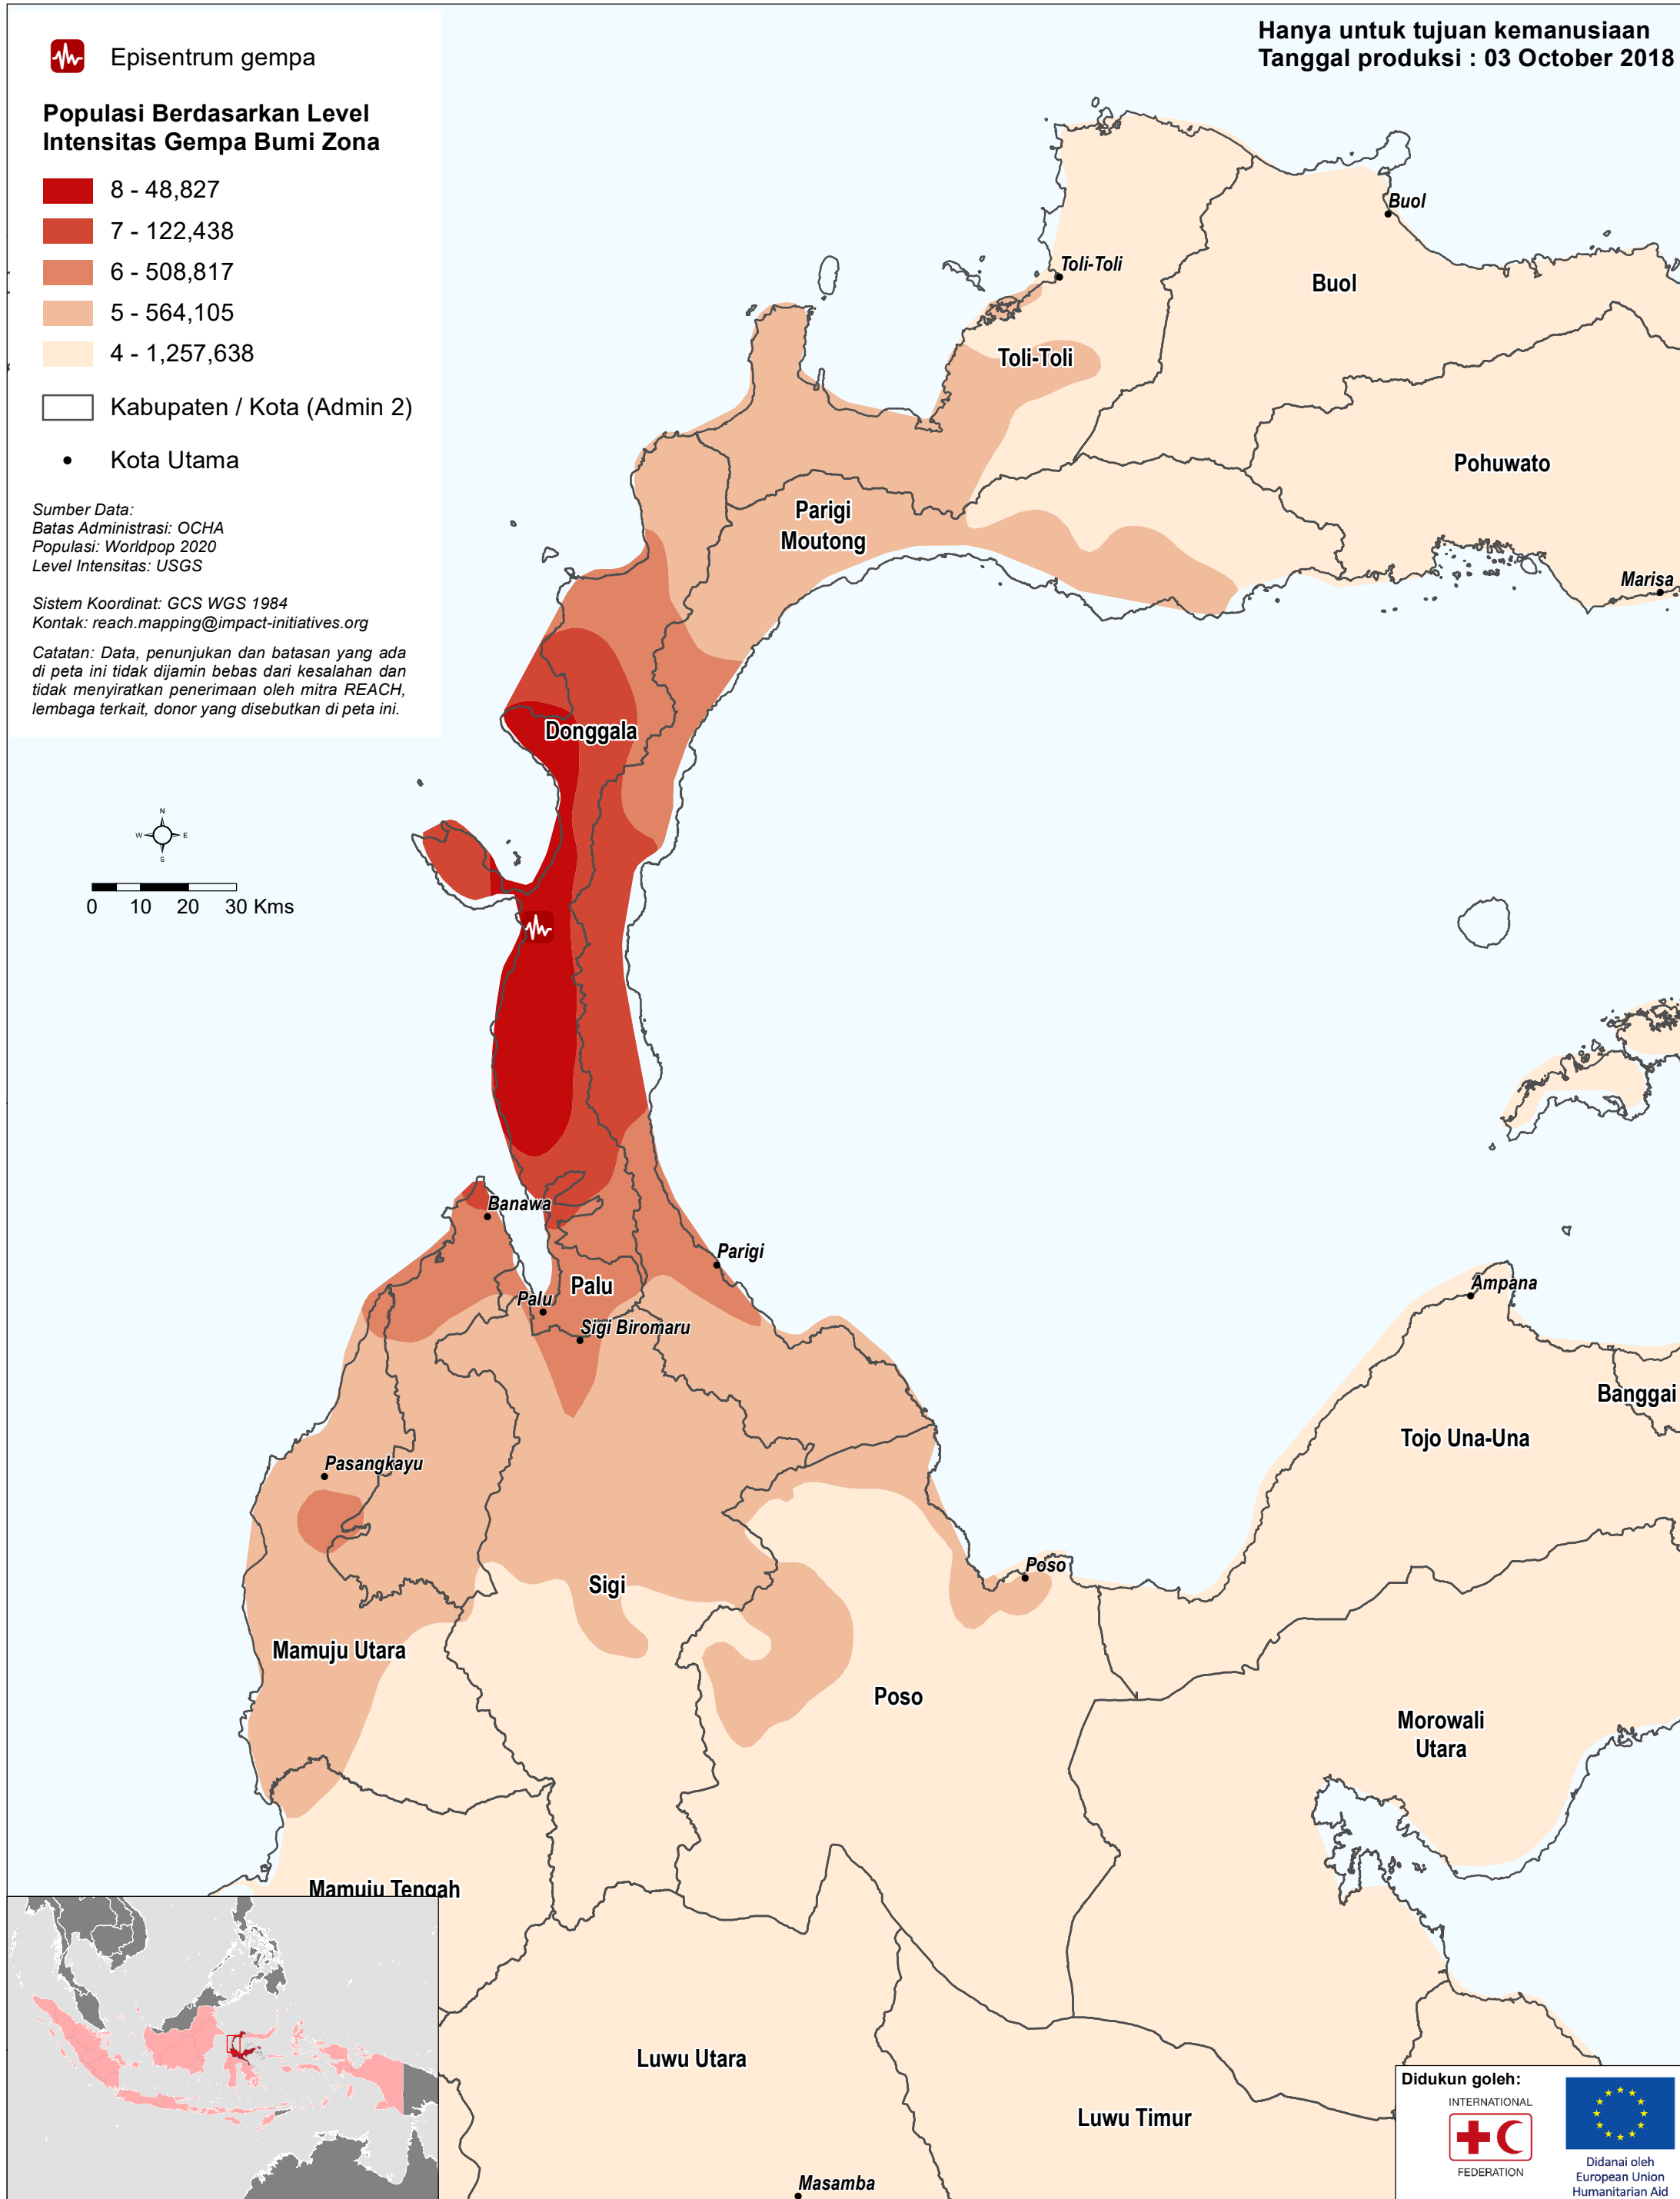

Episentrum gempa

Populasi Berdasarkan Level Intensitas Gempa Bumi Zona

- 8 - 48,827
- 7 - 122,438
- 6 - 508,817
- 5 - 564,105
- 4 - 1,257,638

Kabupaten / Kota (Admin 2)

• Kota Utama

Sumber Data:
Batas Administrasi: OCHA
Populasi: Worldpop 2020
Level Intensitas: USGS

Sistem Koordinat: GCS WGS 1984
Kontak: reach.mapping@impact-initiatives.org

Catatan: Data, penunjukan dan batasan yang ada di peta ini tidak dijamin bebas dari kesalahan dan tidak menyiratkan penerimaan oleh mitra REACH, lembaga terkait, donor yang disebutkan di peta ini.

Hanya untuk tujuan kemanusiaan
Tanggal produksi : 03 October 2018

Didukung goleh:

Didanai oleh
European Union
Humanitarian Aid