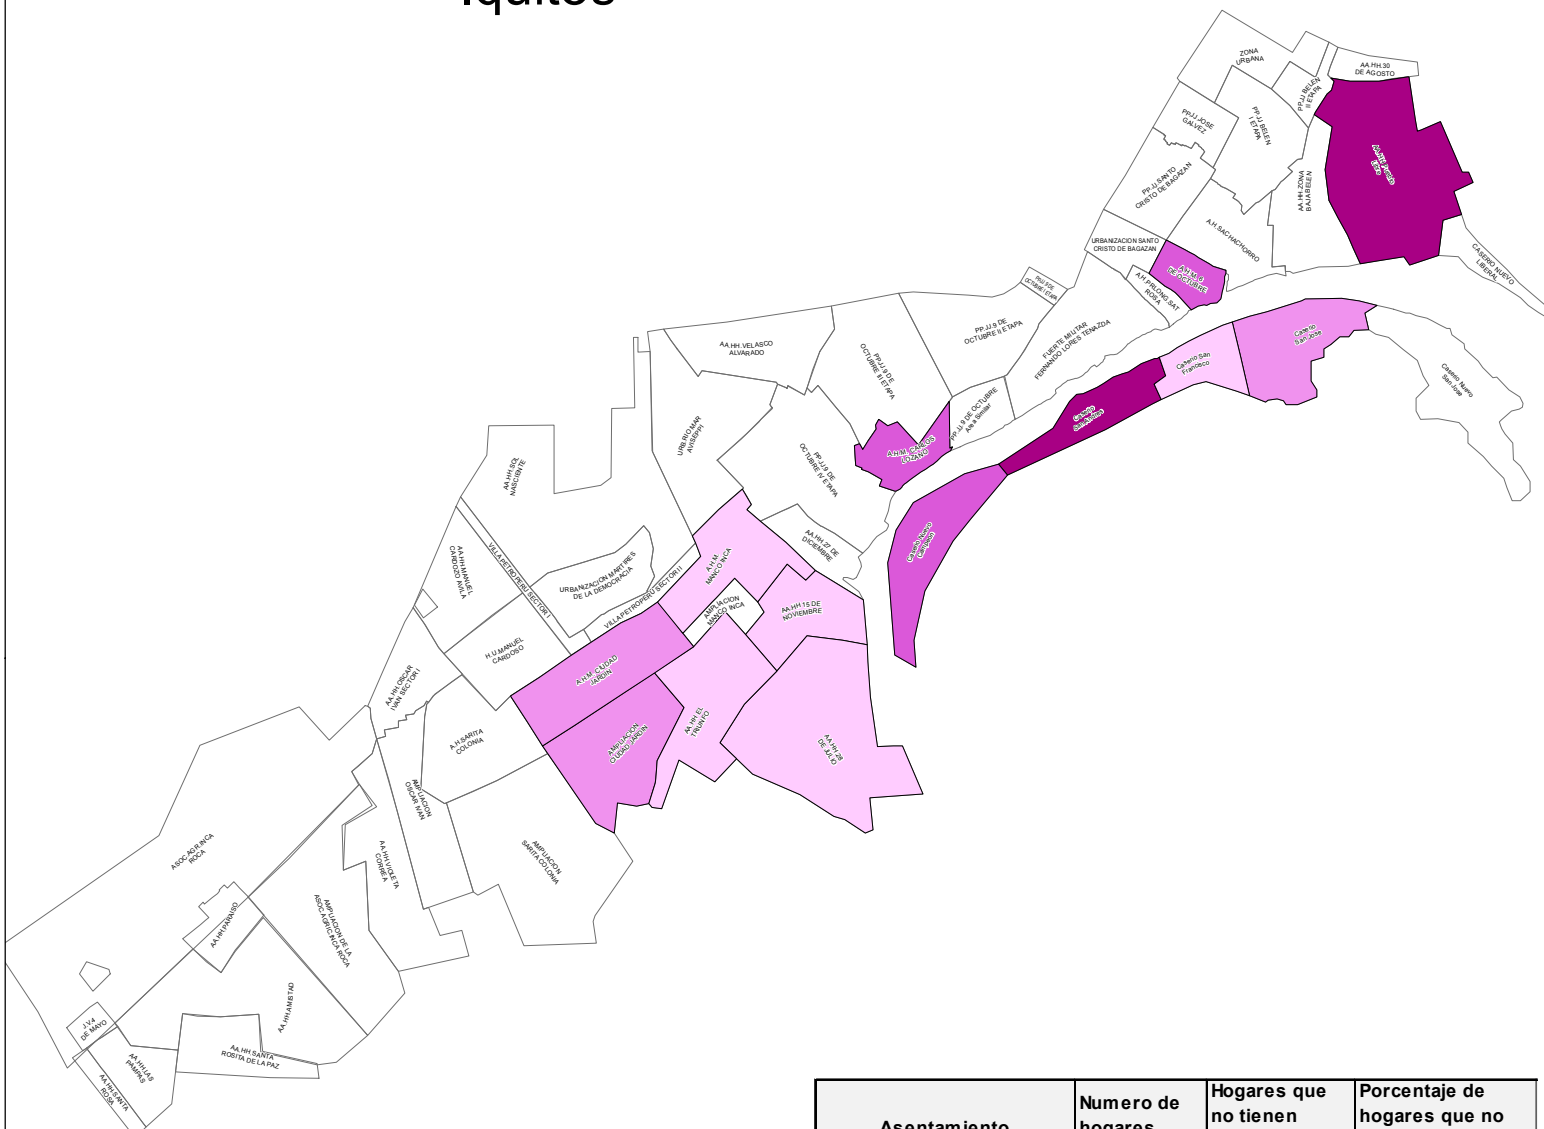

# Iquitos

## Leyenda

Porcentaje de hogares que no tienen acceso a letrinas

Asentamiento	Numero de hogares encuestados	Hogares que no tienen acceso a letrinas	Porcentaje de hogares que no tienen acceso a letrinas
A.H.M. 6 DE OCTUBRE	36	20	56
A.H.M. CARLOS LOZANO	13	7	54
A.H.M. CIUDAD JARDIN	2	1	50
A.H.M. MANCO INCA	1	0	0
AA.HH 15 DE NOVIEMBRE	6	1	17
AA.HH EL TRIUNFO	27	6	22
AA.HH Pueblo Libre	63	49	78
AA.HH.28 DE JULIO	43	8	19
AMPLIACION CIUDAD JARDIN	3	1	33
Caserio Nuevo Campeon	29	18	62
Caserio San Andres	45	35	78
Caserio San Francisco	20	4	20
Caserio San Jose	27	8	30

Fuentes de datos:  
REACH evaluación  
Sistema de coordenadas: GCS WGS 1984  
Archivo: PER\_Iquitos\_SHE\_Letrinas\_A4\_10UAG2012  
Contacto : reach.mapping@impact-initiatives.org

Limitación de responsabilidades: los datos, las designaciones y los límites que figuran en este mapa no están garantizados de contener errores y no implican la aceptación de Reach ni de sus asociados ni de los donantes mencionados en este mapa.