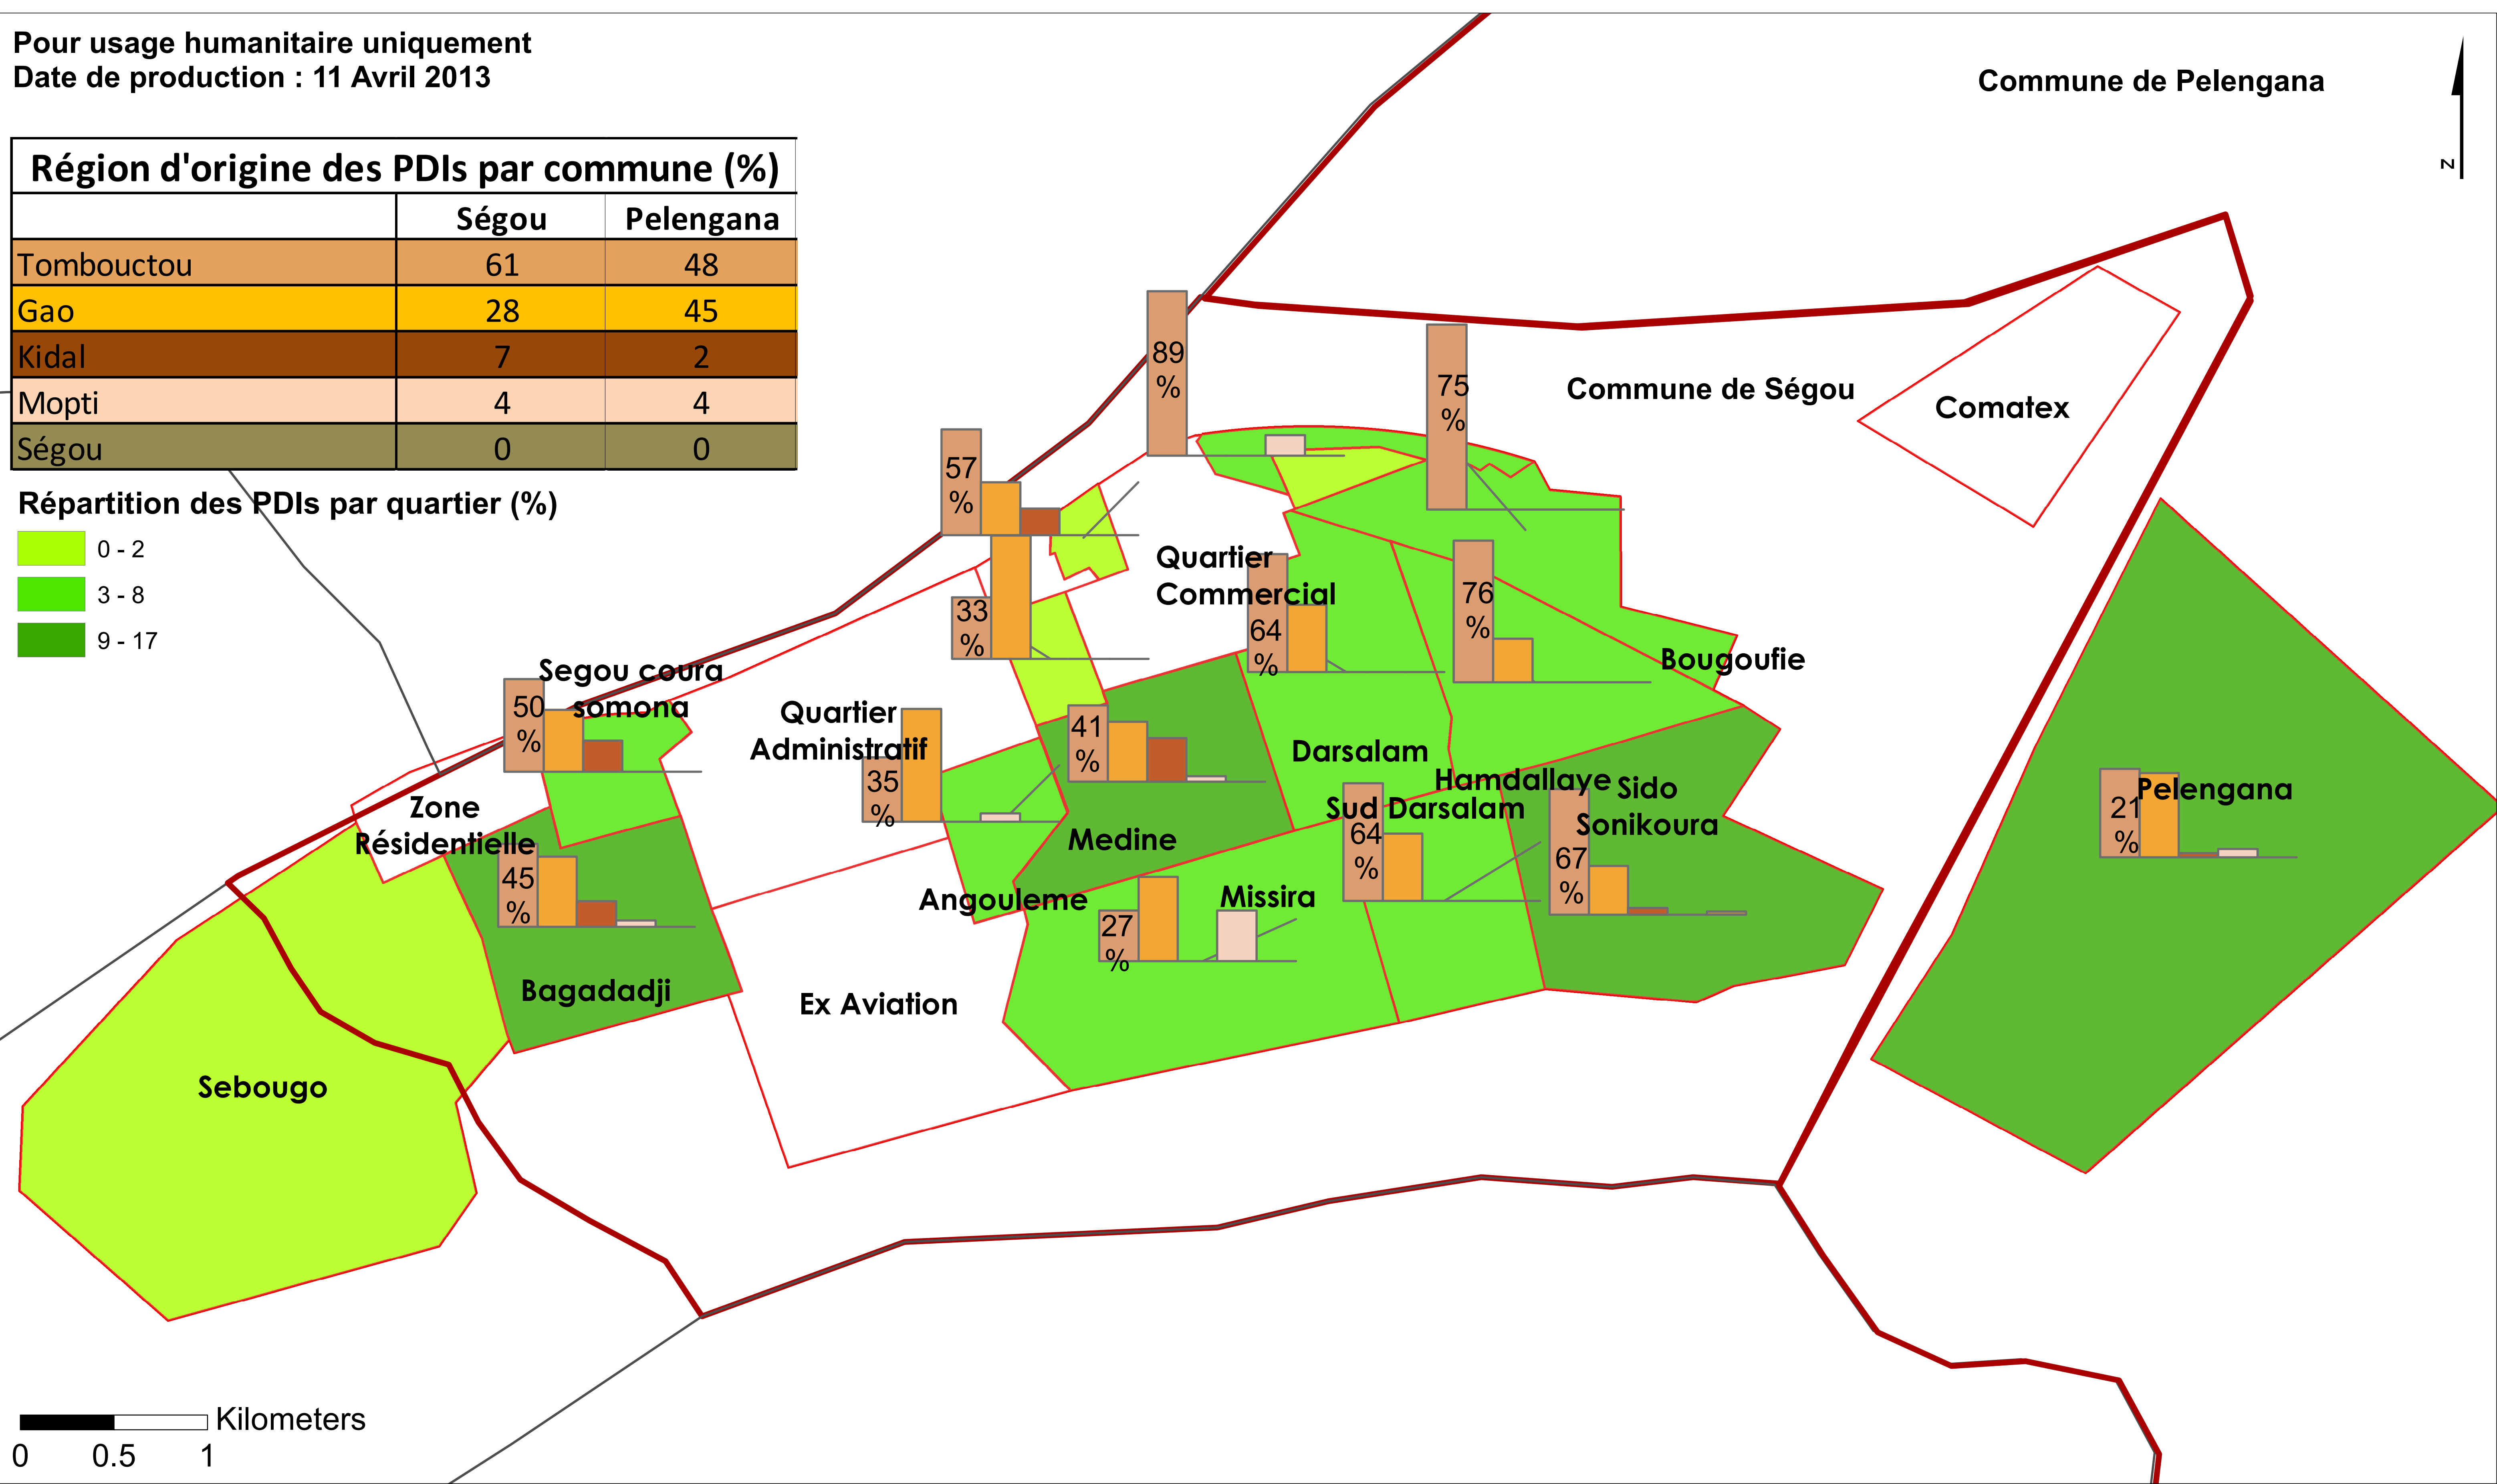

Pour usage humanitaire uniquement
Date de production : 11 Avril 2013

	Ségou	Pelengana
Tombouctou	61	48
Gao	28	45
Kidal	7	2
Mopti	4	4
Ségou	0	0

- Quartiers
- Communes
- Communes Ségou/Pelengana

Sources:
Limites administratives : OCHA
Quartiers: IGM
Rues : OSM
Système coordonnées :GCS WGS 1984
Fichier:
MLI_SEGOU_ASS_DistOrigPDI_A4_11avril2013

Note: Les données, désignations ou frontières utilisées dans cette carte ne sont pas garanties sans erreur et n'impliquent en aucun cas la responsabilité ni l'approbation des partenaires REACH, organisations associées, bailleurs mentionnés sur cette carte.